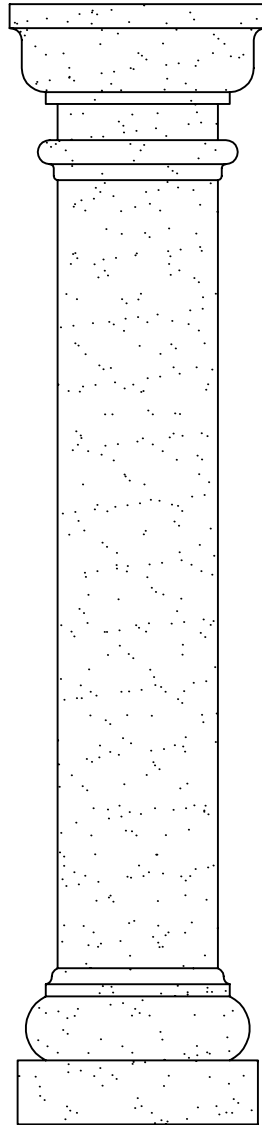

Ventura

Size Shown:
Height: 70" - Shaft 10"Ø
Cap: 16"Ø - Base 15"Ø