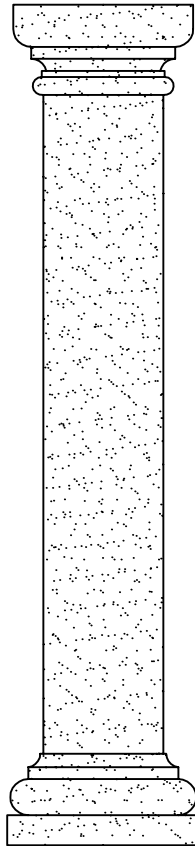

*Sienna*

*Size Shown:  
Height: 70" - Shaft 10"Ø  
Cap: 16"Ø - Base 16"Ø*