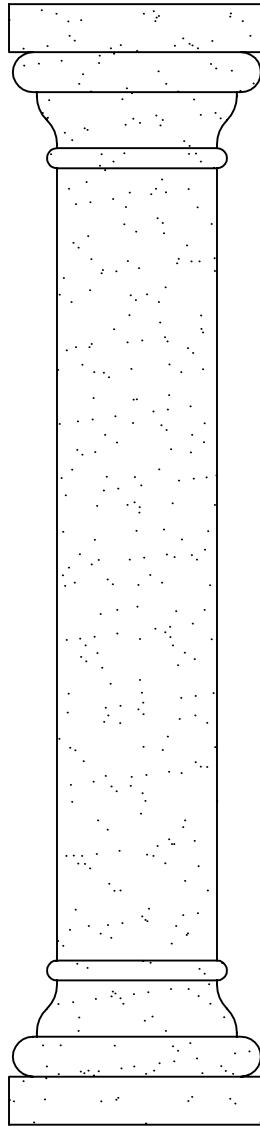

Cascade

Size Shown:
Height: 70" - Shaft 10"Ø
Cap: 16"Ø - Base 16"Ø