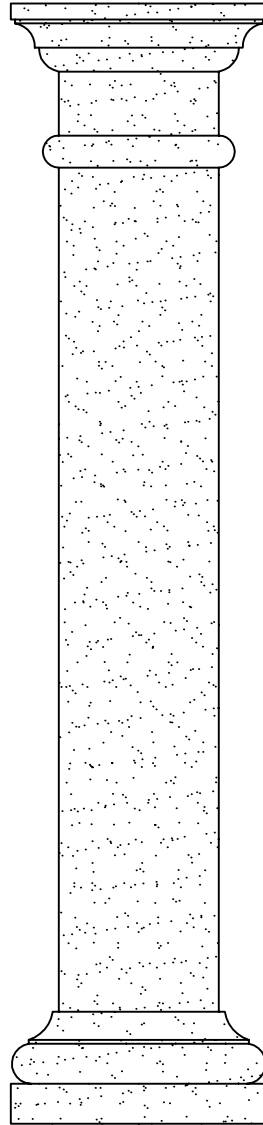

*Bellagio*

Size Shown:  
Height: 70" - Shaft 10"Ø  
Cap: 15"Ø - Base 16"Ø